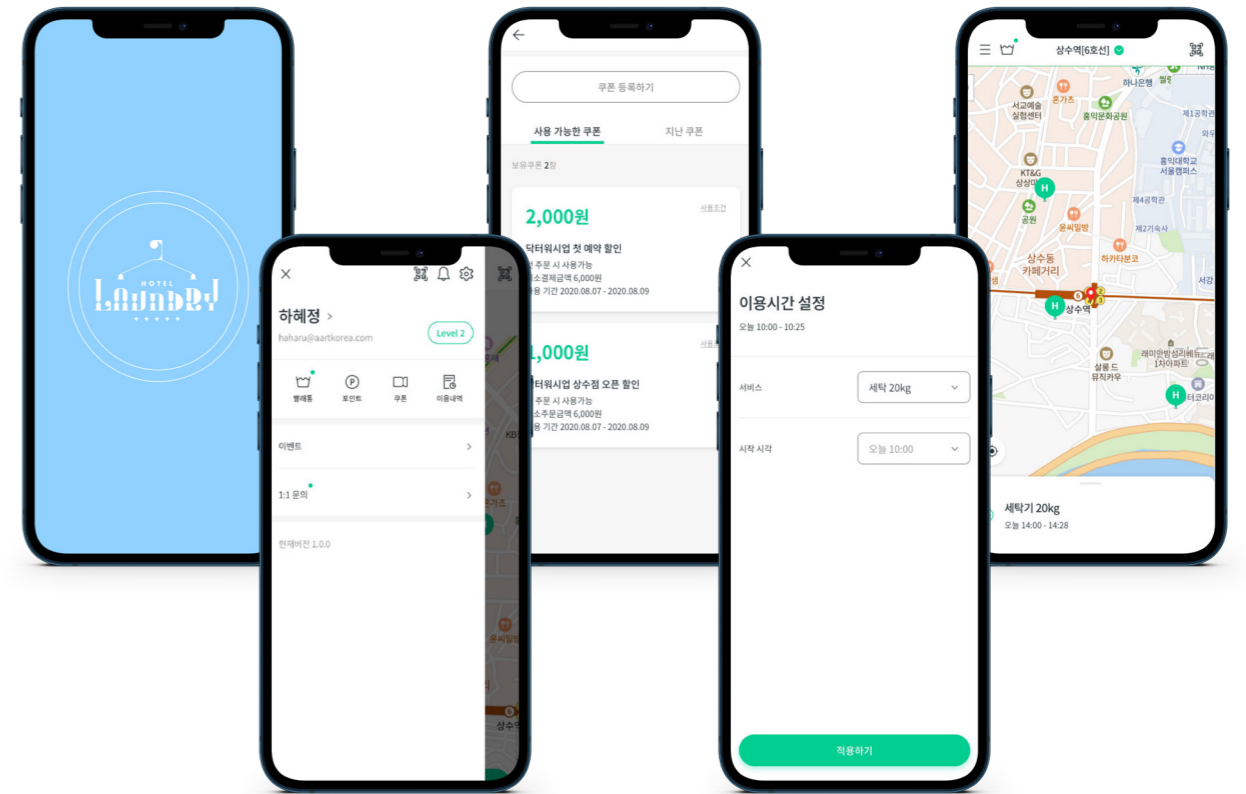

Key one. Marketing Service 마케팅 서비스

∴역대급 마케팅 서비스 지원

호텔런드리는 장기 세탁을 위한 다양한 서비스를 제공하기 위해 모든 것을 고객과 점주 관점에서 생각하고 실현합니다. 고객에게 최고의 서비스를 제공할 수 있도록 모든 자원을 지원합니다.

1. 01 | 매월 10만 장 만 원권 세탁 모바일 쿠폰 Mobile coupon
   (*신규가입자 대상)
2. 02 | 50% 야간 할인쿠폰 발행 Issuance of discount coupon
   (*세탁기 사용 시간 분산을 통해 매출 2배 이상 상승)
3. 03 | 예약시스템이 연동된 대기업 제휴쿠폰 발행 어플리케이션 Affiliate Coupon Issuing application

∴쿠폰 발행 어플리케이션

예약시스템이 연동된 대기업 제휴쿠폰 발행과 사용법입니다.

hotel.laundry app	마이페이지	사용 가능한 쿠폰확인	이용시간 설정	위치 확인
Linked large company	KEB 이니은뱅크	BCcard	LOTTE CARD	toss
			kakao	kt