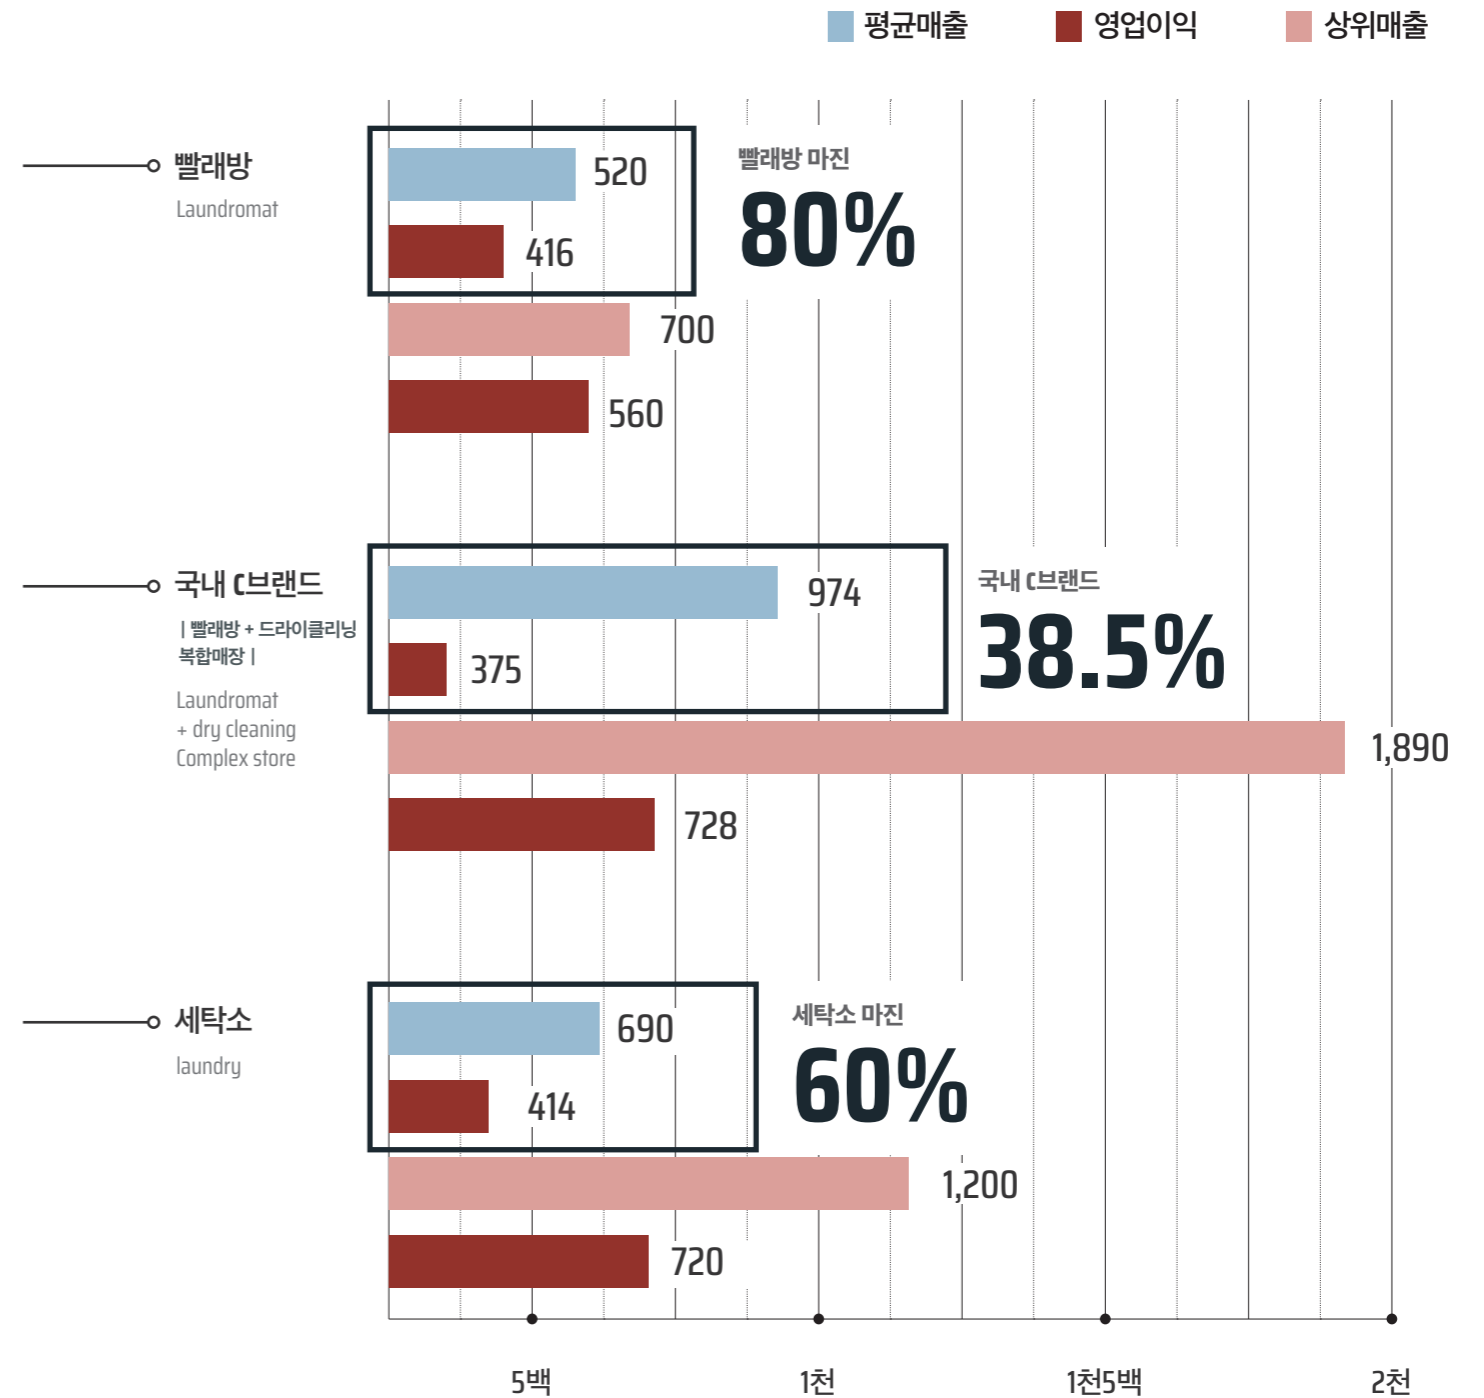

- 400 ~ 1,000벌 수용력의 첨단 오토 행거 시스템
- 24시간 무인 입고가 가능한 자동화 입고 시스템
- 알아서 빠르게 찾아주는 초간편 로봇출고 시스템

05 FINANCE

높은 장비가동률이
안정적인 수익을
보장합니다.

호텔런드리는 평일 낮, 심야시간대 등 빨래방 이용이 적은 구간에서 자동 할인을 지원합니다. 고객들은 경제적으로 호텔런드리의 서비스를 이용할 수 있고, 점주님들은 기기 가동률 향상으로 더 높은 이익을 거둘 수 있습니다.

High equipment utilization rate we guarantee a stable return.

Key one. Sales Analysis Table 매출 분석표

： 기존 세탁점포 매출 분석표

Key two. Solving the Limit of Sales 매출 한계 해결방법

예약시스템을 통한 기존 빨래방의 매출 한계 해결

기존 빨래방 장비가동율의 문제점인 특정시간 몰림현상으로 인한 고객 이탈과 매출 하락, 장비 기회비용 손실을 방지하고자 호텔런드리 는 예약을 통한 해결점을 제시합니다.