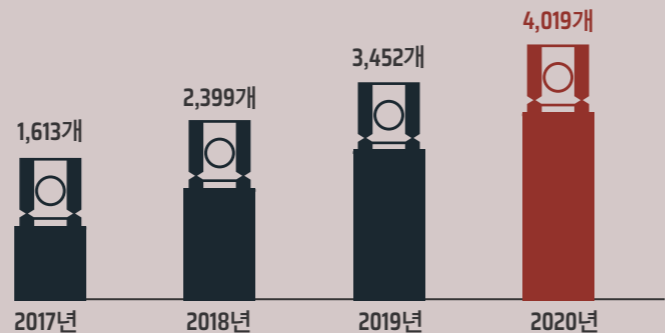

코로나 19 상황, 셀프 빨래방 업계에 오히려 기회로 작용

본사의 기술과 지원이 관건

Laundromat Press Release_2

2020년 11월 2일 매경이코노미 기사

지난해 135개 늘었는데 올해는 10월까지만 180개 증가

최근 3년간 빨래방 증가 추이

[워시엔조이 공개자료 및 보도 자료 근거]

Laundromat Press Release_3